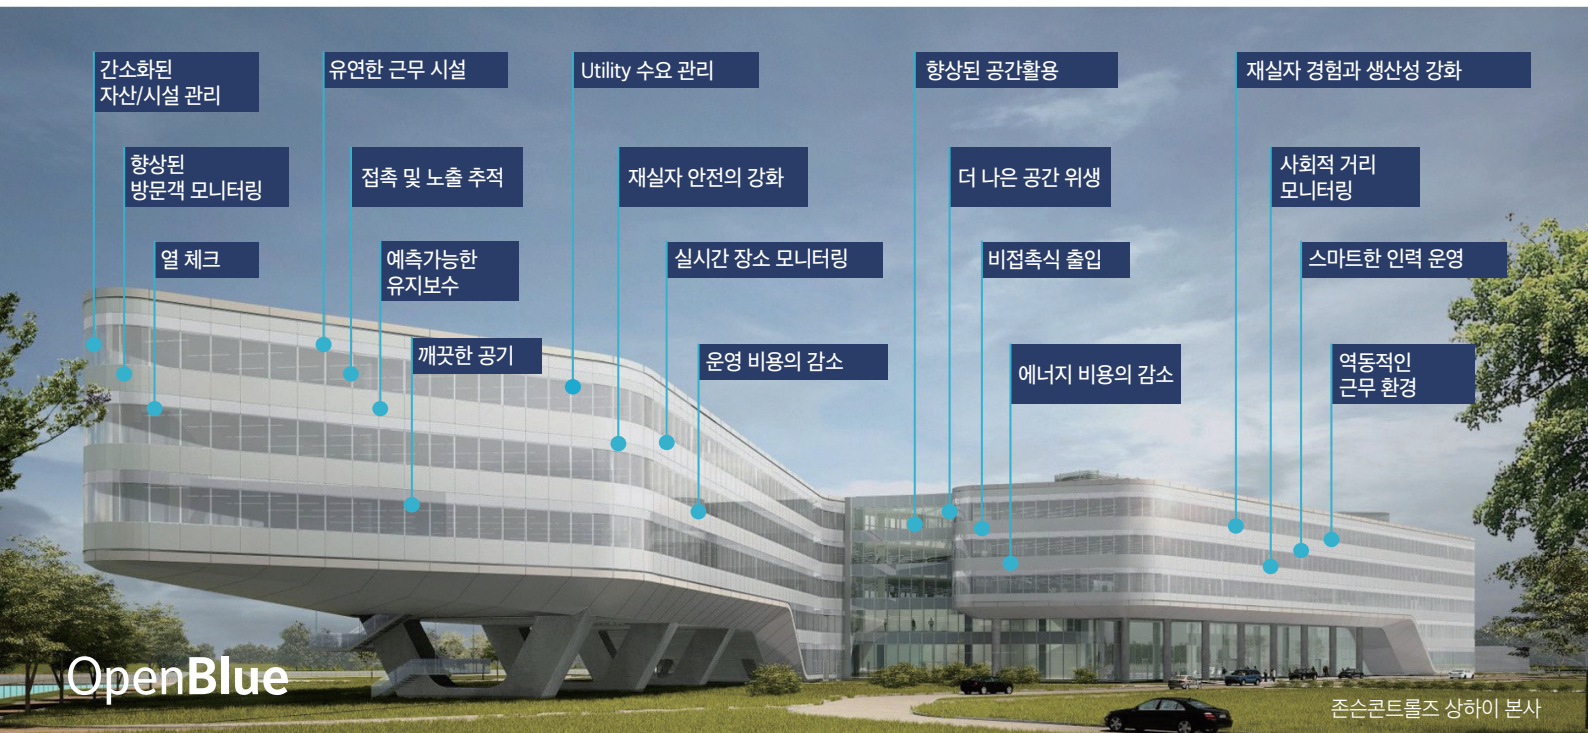

Johnson Controls의 OpenBlue는 빌딩 운영 기술과 IT를 결합하여 역동적인 공간을 제공합니다