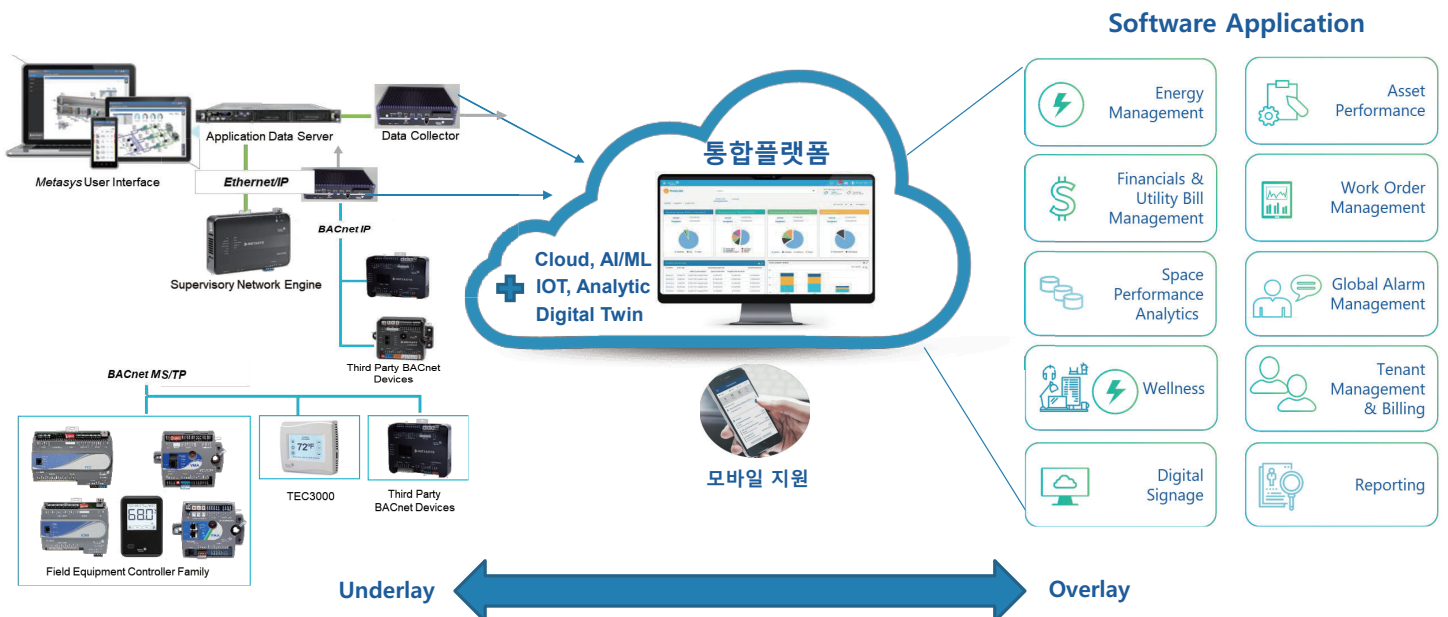

OpenBlue 통합 플랫폼