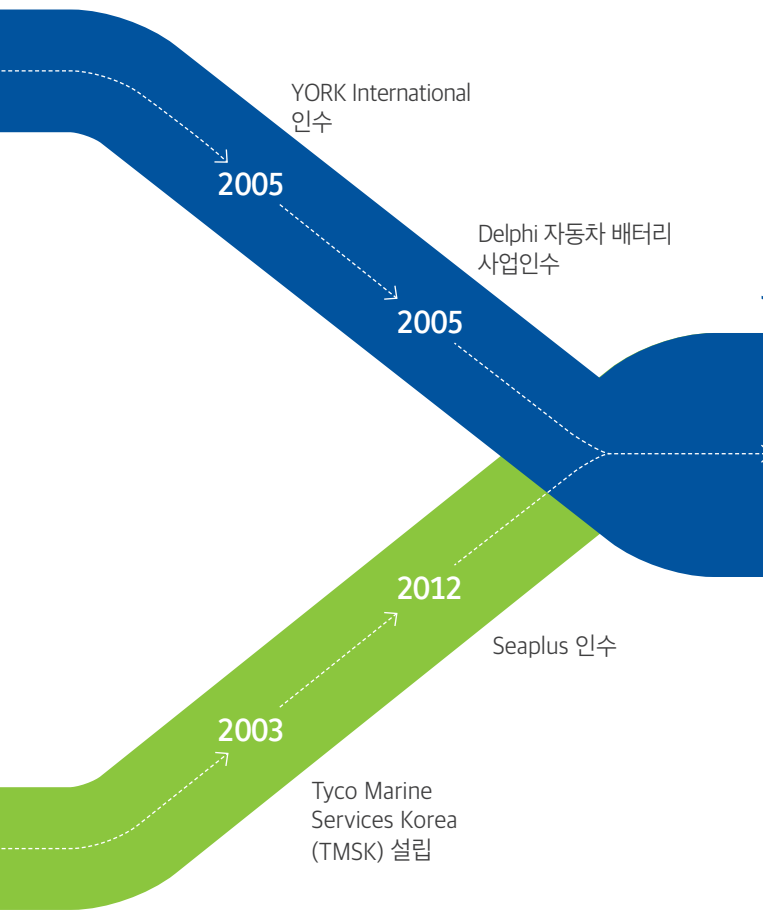

대한민국의 모든 건물에는
Johnson Controls의 제품과 솔루션이 함께 합니다