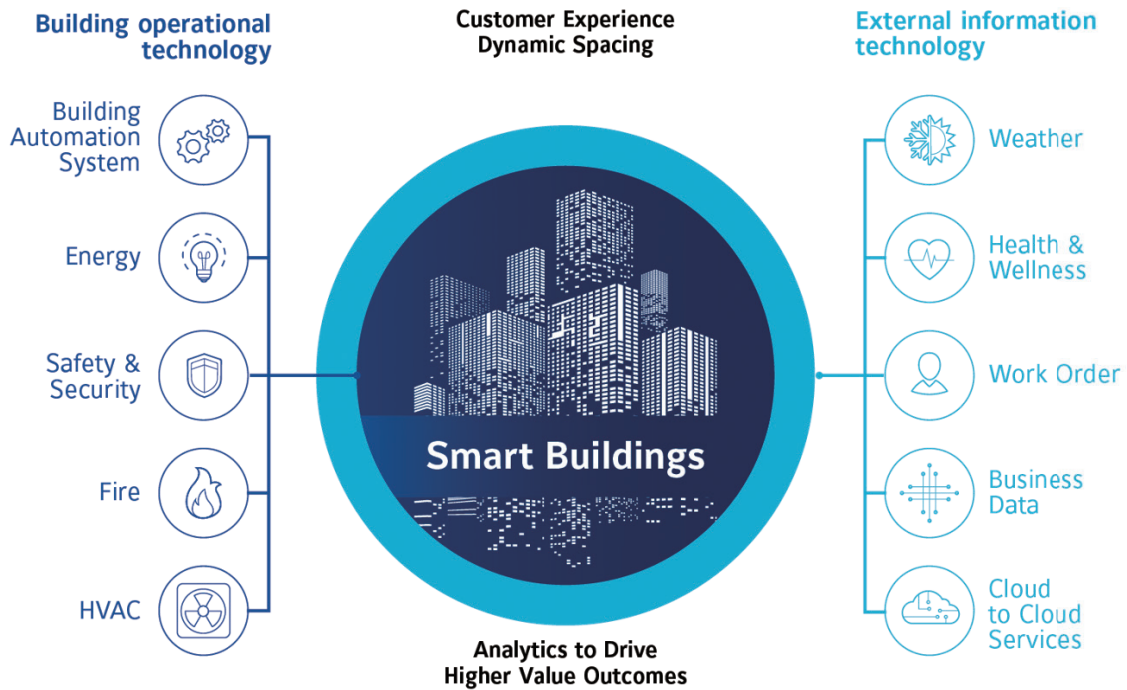

Johnson Controls의 OpenBlue는 빌딩 운영 기술과 IT를 결합하여 역동적인 공간을 제공합니다